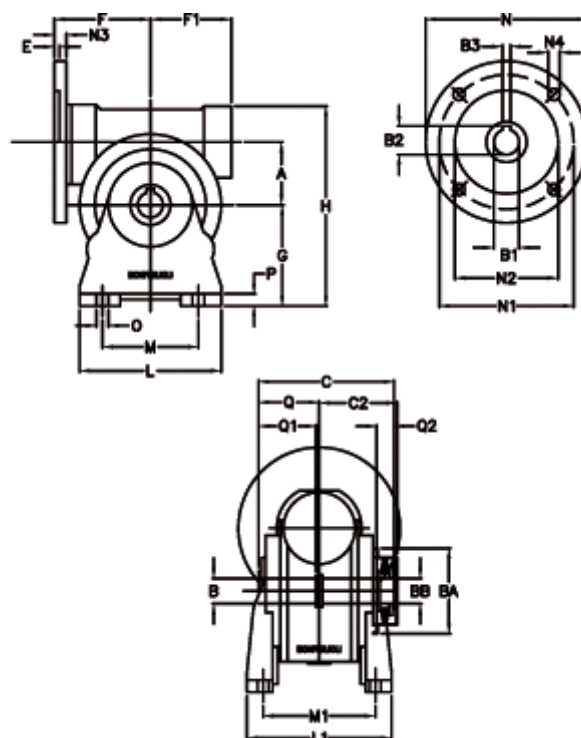

Varenummer: 390204910022336  
 Beskrivelse: Snekkegear med skridnav  
 VF 49-L2-A-100 P63B14

## Mål

a	= 49.50	C	= 105	L1	= 124.0	O	= 8.5
B	= 25	C2	= 63,5	m	= 63	P	= 12
B1 E7	= 11	E	= 3.0	M1	= 98.5	Q	= 51.0
B2	= 12.8	F	= 70	N	= 90	Q1	= 41
B3 H9	= 4	F1	= 63	N1	= 75	Q2	= 15
BA	= 63	g	= 82	N2	= 60		
BB H7	= 14	H	= 162	N3	= 7.0		
Betegnelse = VF 49A-xx-63B14		L	= 110	N4	= 6		